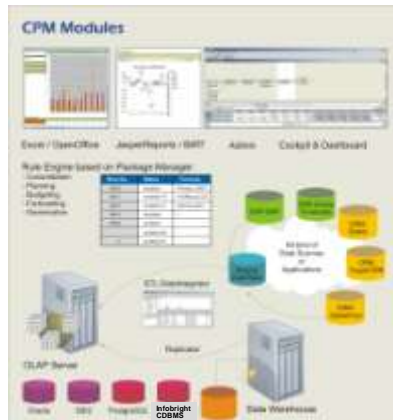

DWH – Daten Auswerten in INFOBR:GHT hier mit COUNT auf Navision Tabelle Artikelposten

```
SELECT
  'Nr.',
  Artikel.Beschreibung,
  count(*)
FROM dwh_nav.artikelposten join dwh_nav.artikel
WHERE 'Artikelnr.'='Nr.' AND 'Nr.' < 5405000000
GROUP BY 'Artikelnr.' ORDER BY 'Artikelnr.'
```

Nr.	Beschreibung	count (*)
1010	Schwein Handelsklasse U	5
1020	Schwein Handelsklasse R	8
1050	Schwein	8332
1051	Eg Schweine Marke	4423
1052	Eg Schweine Programm	682
1060	Schwein Motschl./Tot	597
...		
5404000194	Bauder Pur 025 G 60 mm	31
5404000196	Bauder/Beltham diverse	169
...		
5404000351	Extrudierter Bartschaum	483
5404000352	Extrudierter Bartschaum	231
5404000353	Extrudierter Bartschaum	401